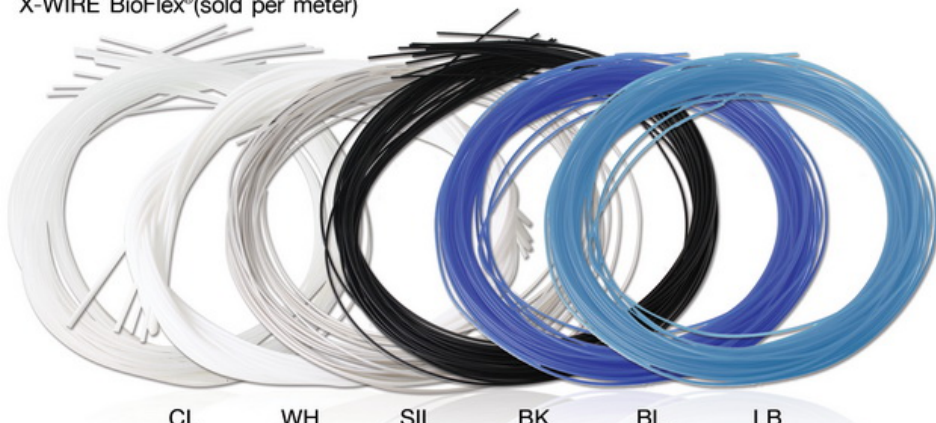

BioFlex eignet sich hervorragend für den Piercing-Bereich.
BioFlex ist sowohl im Heissluftsterilisator als auch im Autoklav sterilisierbar.
BioFlex ist absolut biokompatibel. Die Gefahr allergischer Reaktion ist gleich Null.
BioFlex enthält keinerlei Nickel und entspricht völlig der Europäischen Nickelverordnung.
BioFlex passt sich an, schneiden Sie es mit einer Klinge auf die gewünschte Länge zurecht. Sobald das Piercing abgeheilt ist, kann der BioFlex Stab entsprechend gekürzt werden.
BioFlex ist sehr biegsam und passt sich bequem jeder Körperbewegung an.
BioFlex ist transparent und die optimale Lösung als Ersatz für Piercingschmuck.
Bioflex ist ein Medizinischer Grad Kunststoff, der erfolgreich den USP (Vereinigten Staaten Pharmakopöe) und den Klasse VI Biokompatibilitätstests bestanden hat. Bioflex erfüllt die Richtwerte der Europäischen Pharmakopöe Bestimmungen von 1997

X-WIRE X-WIRE BioFlex®(sold per meter)

CL WH SIL BK BL LB

RE PI PU OR GR

Gauge : 1.2, 1.6 mm