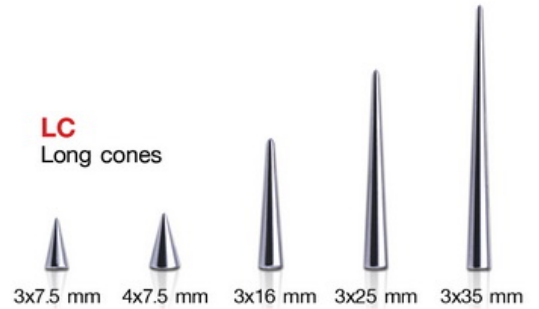

All Zubehörteile auf der linken Seite sind erhältlich für die geraden Barbells (BL), Bananen (BN), kreisförmigen Barbells (CB), Spiralen (SP) und Labrets (LB). Um diese zu bestellen, schreiben Sie den Artikel-Code des Artikels (BL, BN, CB, SP, LB) gefolgt von dem Artikel-Code des Zubehörs auf.

DI
Dice

SPYR
Small pyramid

PYR
Pyramid

MS
Mini spikes

S
Spikes

LSP
Long spikes

LC
Long cones

STD
Stepped dum